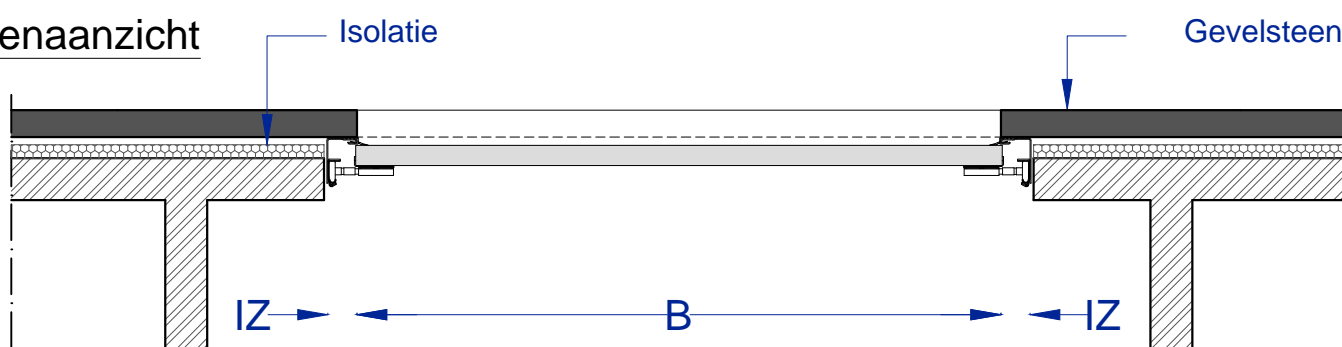

Inbouwmaten voor railsysteem PremiumPro HX 90

Zijaanzicht

Residentieel

Bovenaanzicht

H	=	Daghoogte in mm	=	max. 3000 mm (maximum totaal afmeting = 11 m ²)
B	=	Dagbreedte in mm	=	max. 5500 mm
IB	=	Inbouwruimte boven	=	min. 90 mm
IZ	=	Inbouwruimte zijkant	=	min. 85 mm
ID	=	Inbouwdiepte elektrisch bediend	=	min. 3300 mm tot 4900 mm
		Inbouwdiepte handbediend	=	min. 2455 mm tot 3580 mm
IM	=	Inbouwruimte motor Somfy	=	min. 40 mm
		Deurbladgewicht	=	max. 130 kg