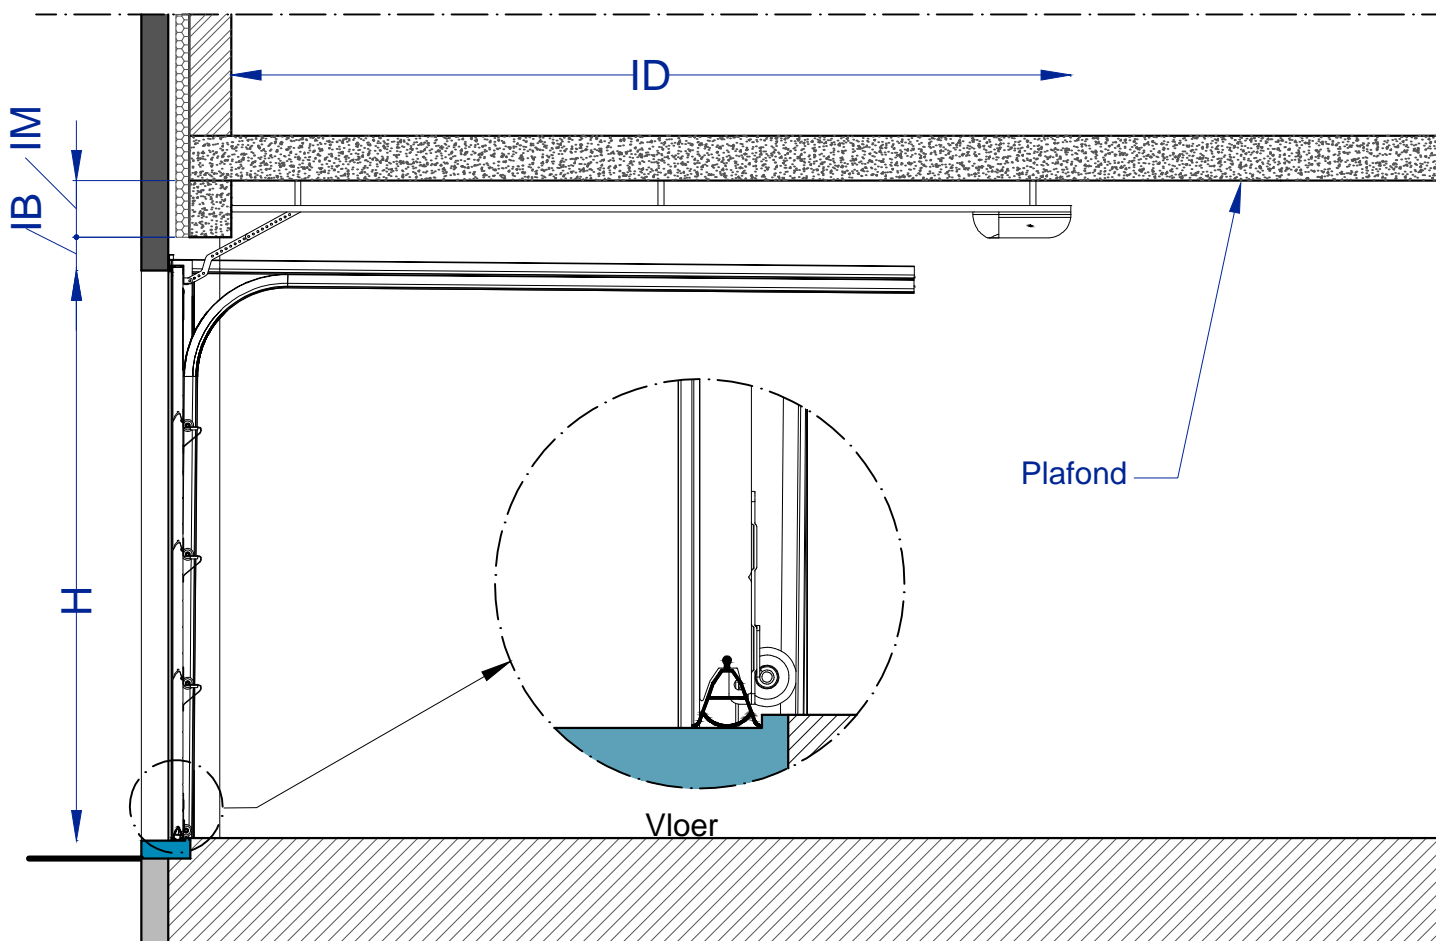

Inbouwmaten voor railsysteem PremiumPro HX 90

Zijaanzicht

Residentieel

Bovenaanzicht

H	=	Daghoogte in mm	=	max. 3000 mm (maximum totaal afmeting = 11 m ²)
B	=	Dagbreedte in mm	=	max. 5500 mm
IB	=	Inbouwruimte boven	=	min. 90 mm
IZ	=	Inbouwruimte zijkant	=	min. 85 mm
ID	=	Inbouwdiepte elektrisch bediend	=	min. 3300 mm tot 4900 mm
		Inbouwdiepte handbediend	=	min. 2455 mm tot 3580 mm
IM	=	Inbouwruimte motor Somfy	=	min. 40 mm
		Deurbladgewicht	=	max. 130 kg