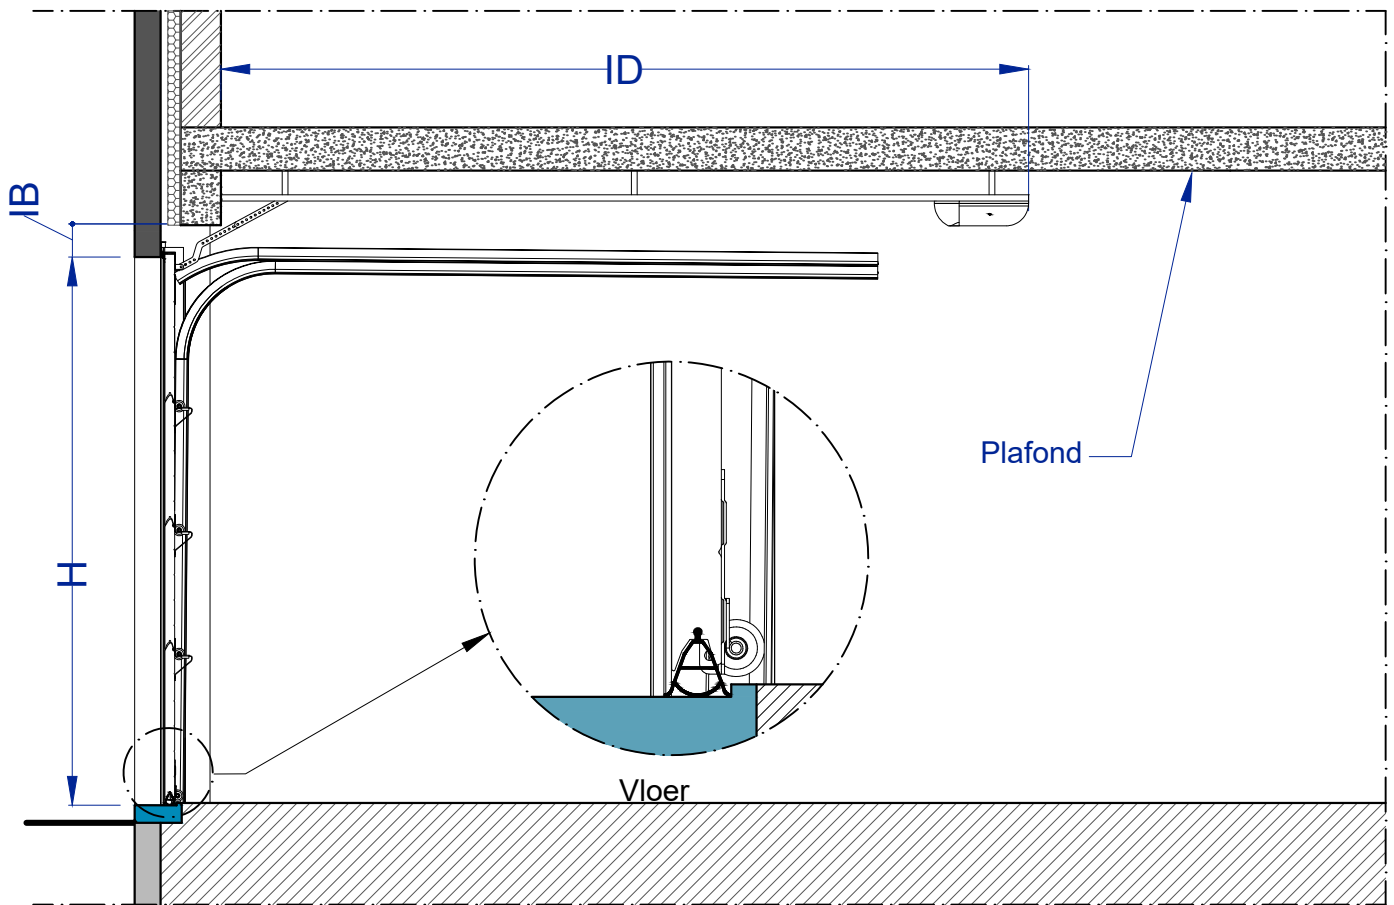

Inbouwmaten voor railsysteem UniPro SNP

Sectie A-A

Residentieel

H	=	Daghoogte in mm =	min. 2000 mm tot max. 3000 mm (standaard maten)
B	=	Dagbreedte in mm =	min. 2375 mm tot max. 3000 mm (standaard maten)
IB	=	Inbouwruimte boven =	min. 100 mm
IZ	=	Inbouwruimte zijkant =	min. 100 mm
ID	=	Inbouwdiepte elektrisch bediend Metro =	min. 3310 mm tot 4910 mm
		inbouwdiepte elektrisch bediend Intro =	min. 3250 mm tot 4250 mm
		Inbouwdiepte handbediend =	daghoogte + 600 mm