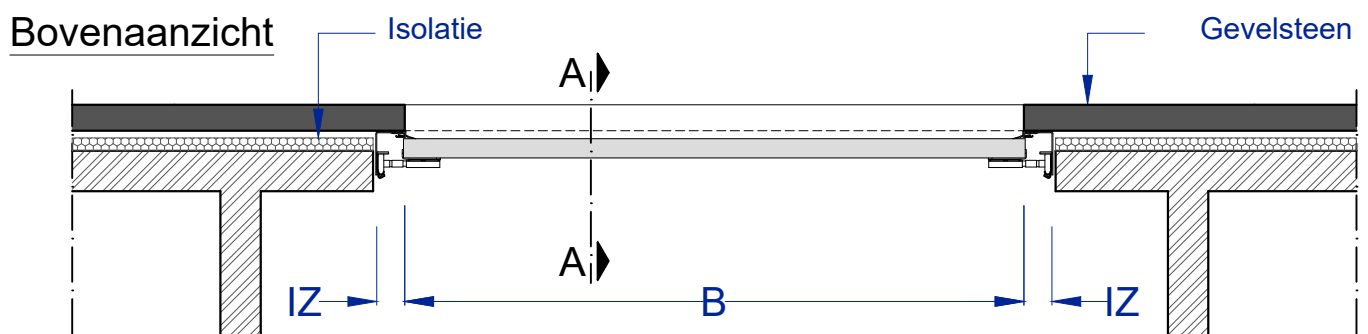

Inbouwmaten voor railsysteem UniPro SNP

Sectie A-A

Residentieel

H	=	Daghoogte in mm =	min. 2000 mm tot max. 3000 mm (standaard maten)
B	=	Dagbreedte in mm =	min. 2375 mm tot max. 3000 mm (standaard maten)
IB	=	Inbouwruimte boven =	min. 100 mm
IZ	=	Inbouwruimte zijkant =	min. 100 mm
ID	=	Inbouwdiepte elektrisch bediend Metro =	min. 3310 mm tot 4910 mm
		inbouwdiepte elektrisch bediend Intro =	min. 3250 mm tot 4250 mm
		Inbouwdiepte handbediend =	daghoogte + 600 mm