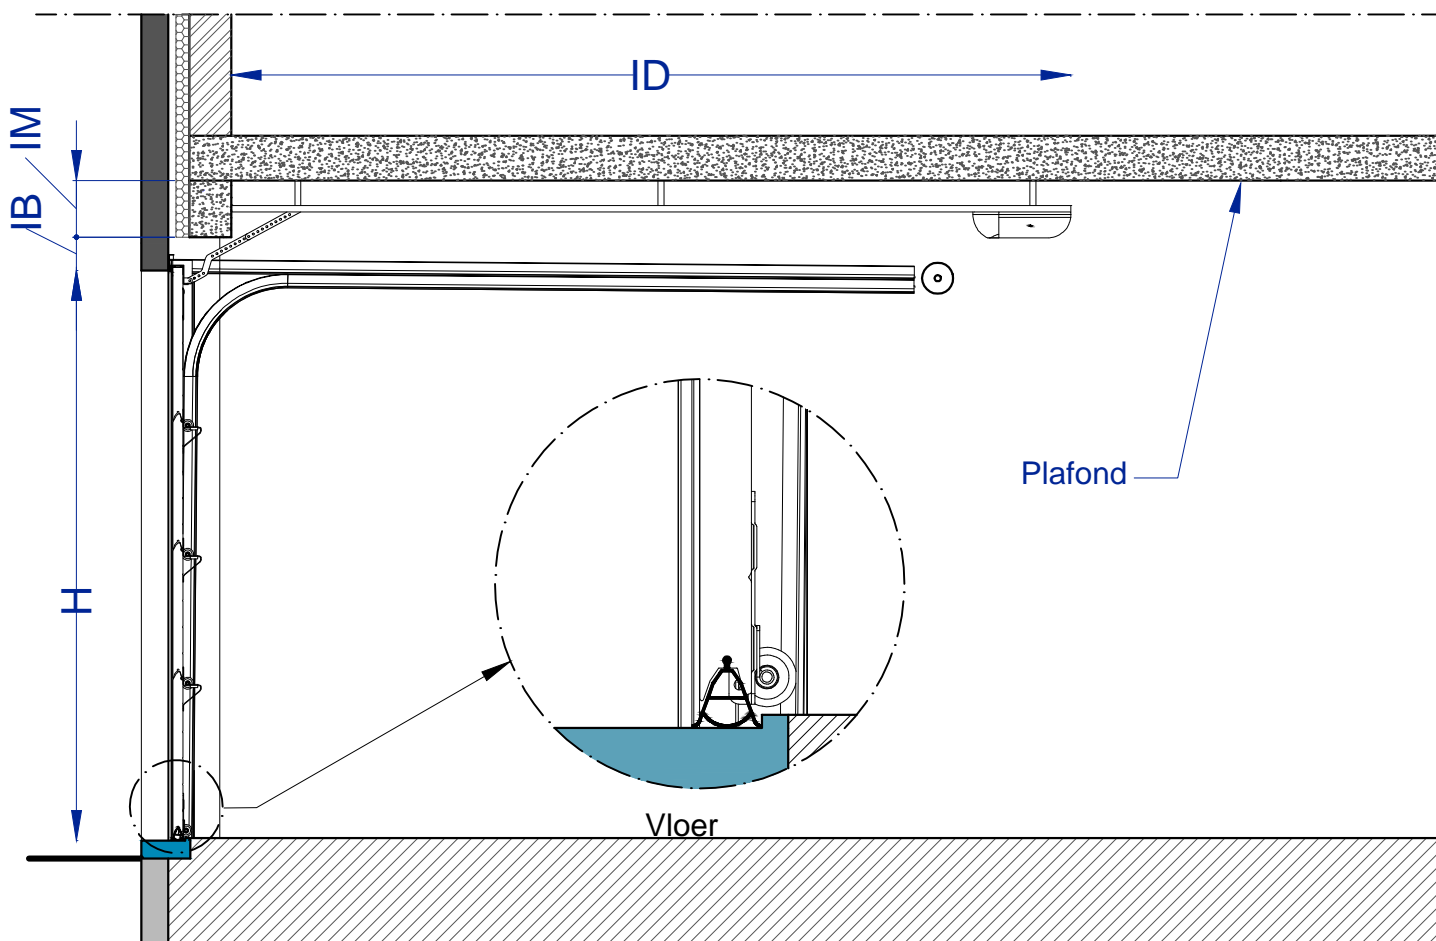

# Inbouwmaten voor railsysteem PremiumPro G100

Zijaanzicht

Residentieel

Bovenaanzicht

H	=	Daghoogte in mm	=	max. 3000 mm (vanaf 15m <sup>2</sup> met aangepaste motor)
B	=	Dagbreedte in mm	=	max. 6000 mm
IB	=	Inbouwruimte boven	=	min. 100 mm
IZ	=	Inbouwruimte zijkant	=	min. 85 mm
ID	=	Inbouwdiepte elektrisch bediend	=	min. 3300 mm tot 4900 mm
		Inbouwdiepte handbediend	=	min. 2605 mm tot 3480 mm
IM	=	Inbouwruimte motor Somfy	=	min. 50 mm
		Deurbladgewicht	=	max. 300 kg (vanaf 175 kg met aangepaste motor)