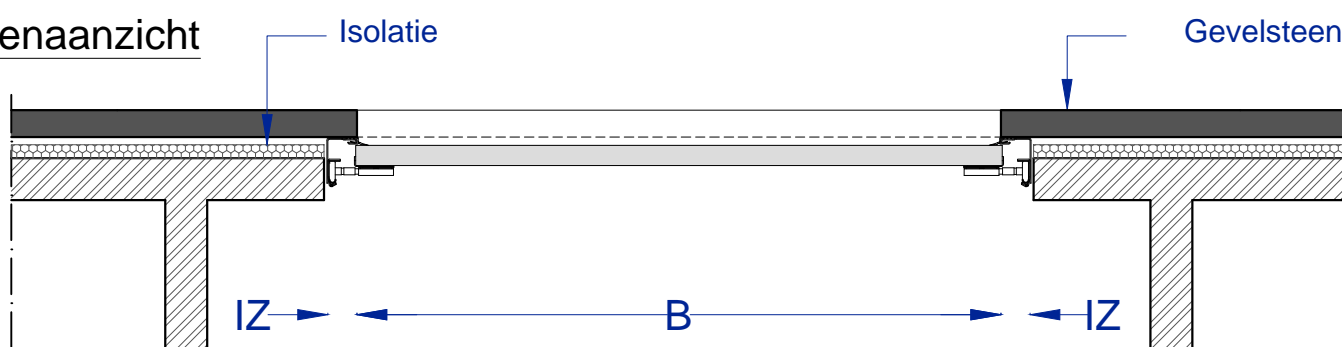

# Inbouwmaten voor railsysteem PremiumPro G100

Zijaanzicht

Residentieel

Bovenaanzicht

H	=	Daghoogte in mm	=	max. 3000 mm (vanaf 15m <sup>2</sup> met aangepaste motor)
B	=	Dagbreedte in mm	=	max. 6000 mm
IB	=	Inbouwruimte boven	=	min. 100 mm
IZ	=	Inbouwruimte zijkant	=	min. 85 mm
ID	=	Inbouwdiepte elektrisch bediend	=	min. 3300 mm tot 4900 mm
		Inbouwdiepte handbediend	=	min. 2605 mm tot 3480 mm
IM	=	Inbouwruimte motor Somfy	=	min. 50 mm
		Deurbladgewicht	=	max. 300 kg (vanaf 175 kg met aangepaste motor)